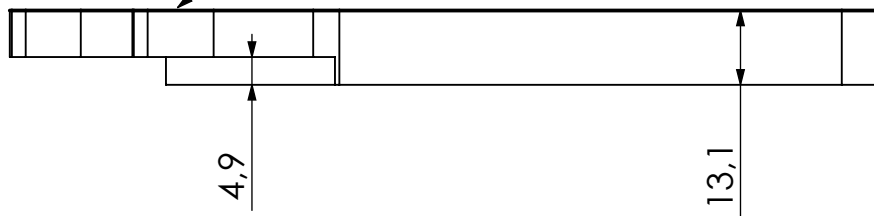

Chamfer - Chanfrein 0,5mm x 45°

*Symetrical surface to create rear LEFT bracket*  
*Face de symétrie pour cale arrière GAUCHE*

**TRACK USE ONLY / UTILISATION SUR CIRCUIT UNIQUEMENT**

**Voci**  
**TAKUMISTORY**  
 www.takumistory.com

**REAR RIGHT BRAKE BRACKET - 260mm DISCS**

Libellé : Rear right brake caliper bracket for 260 discs allowing to keep parking brake use !

Matière : Stainless steel	Traitement :
Masse : Kg	
Type de pièce :	ECHELLE 1:2 FEUILLE 1 SUR 1 <b>A4</b>